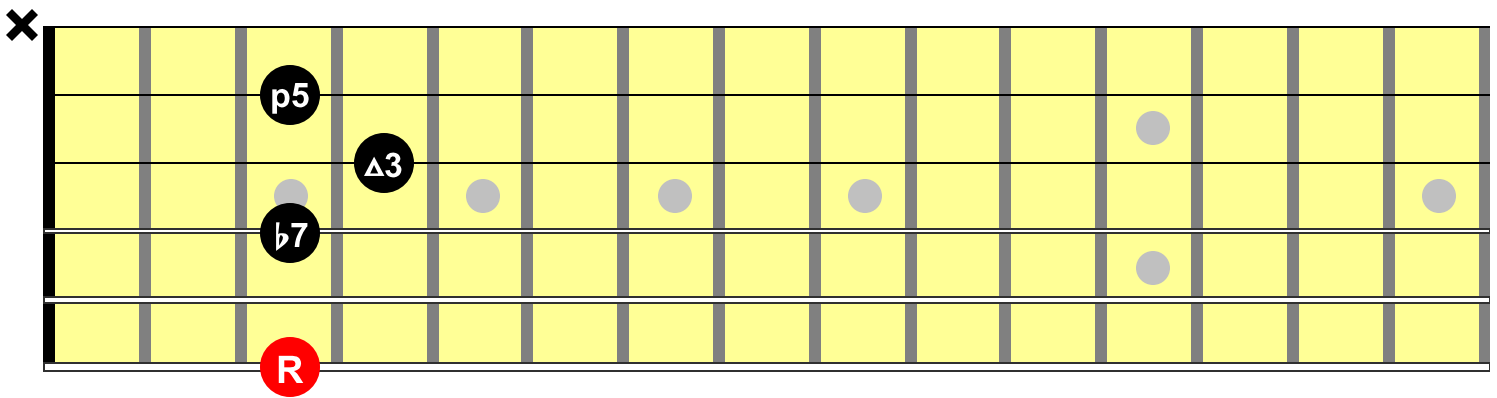

Tore Down Chords 1

D9

G7

A9