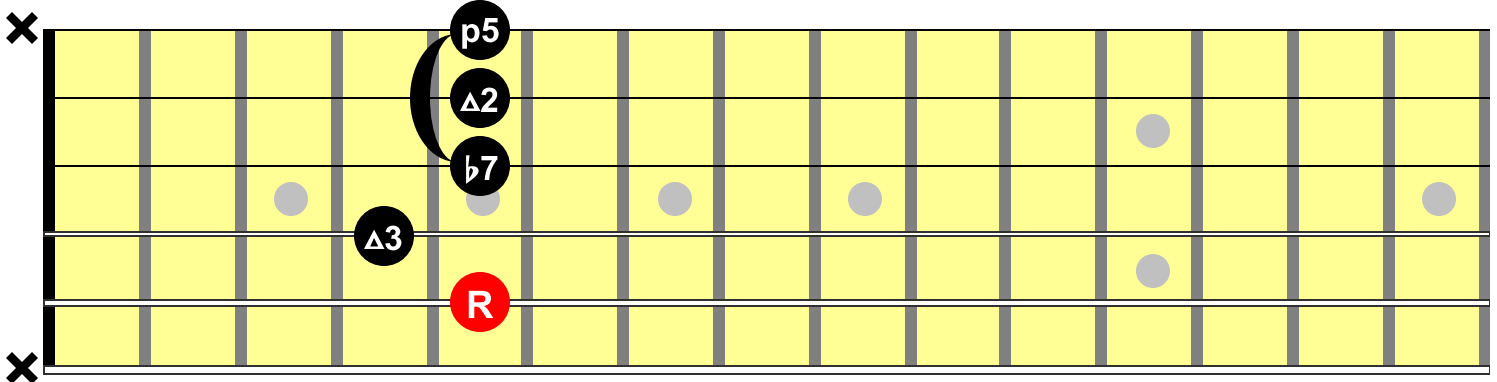

Tore Down Chords 1

D9

G7

A9